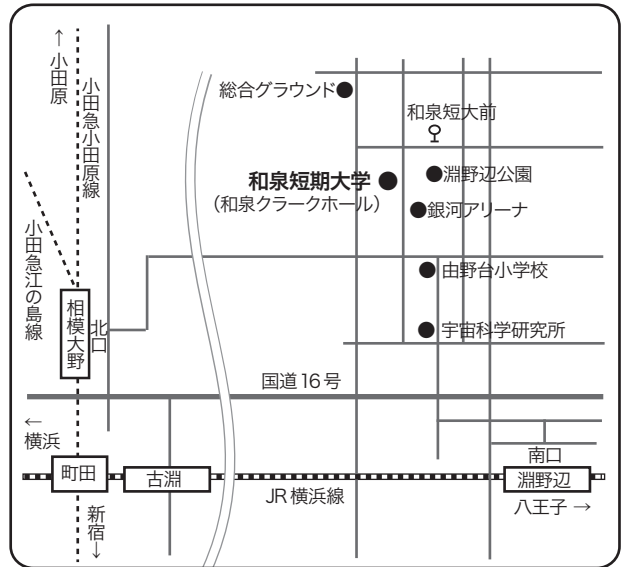

# 和泉短期大学へのアクセス

## ■主要駅からのアクセス

## ■和泉短期大学周辺

## ■相模大野駅周辺図