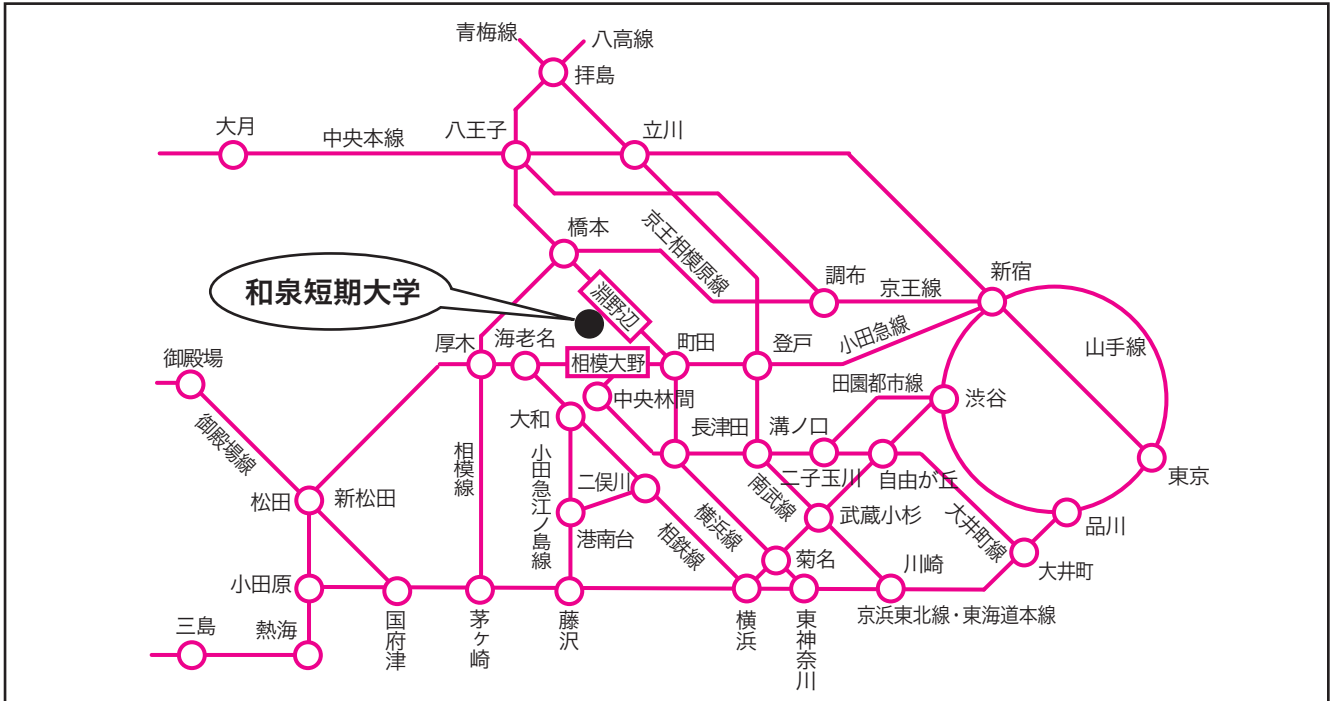

# 和泉短期大学へのアクセス

## ■主要駅からのアクセス

## ■和泉短期大学周辺

## ■淵野辺駅周辺図